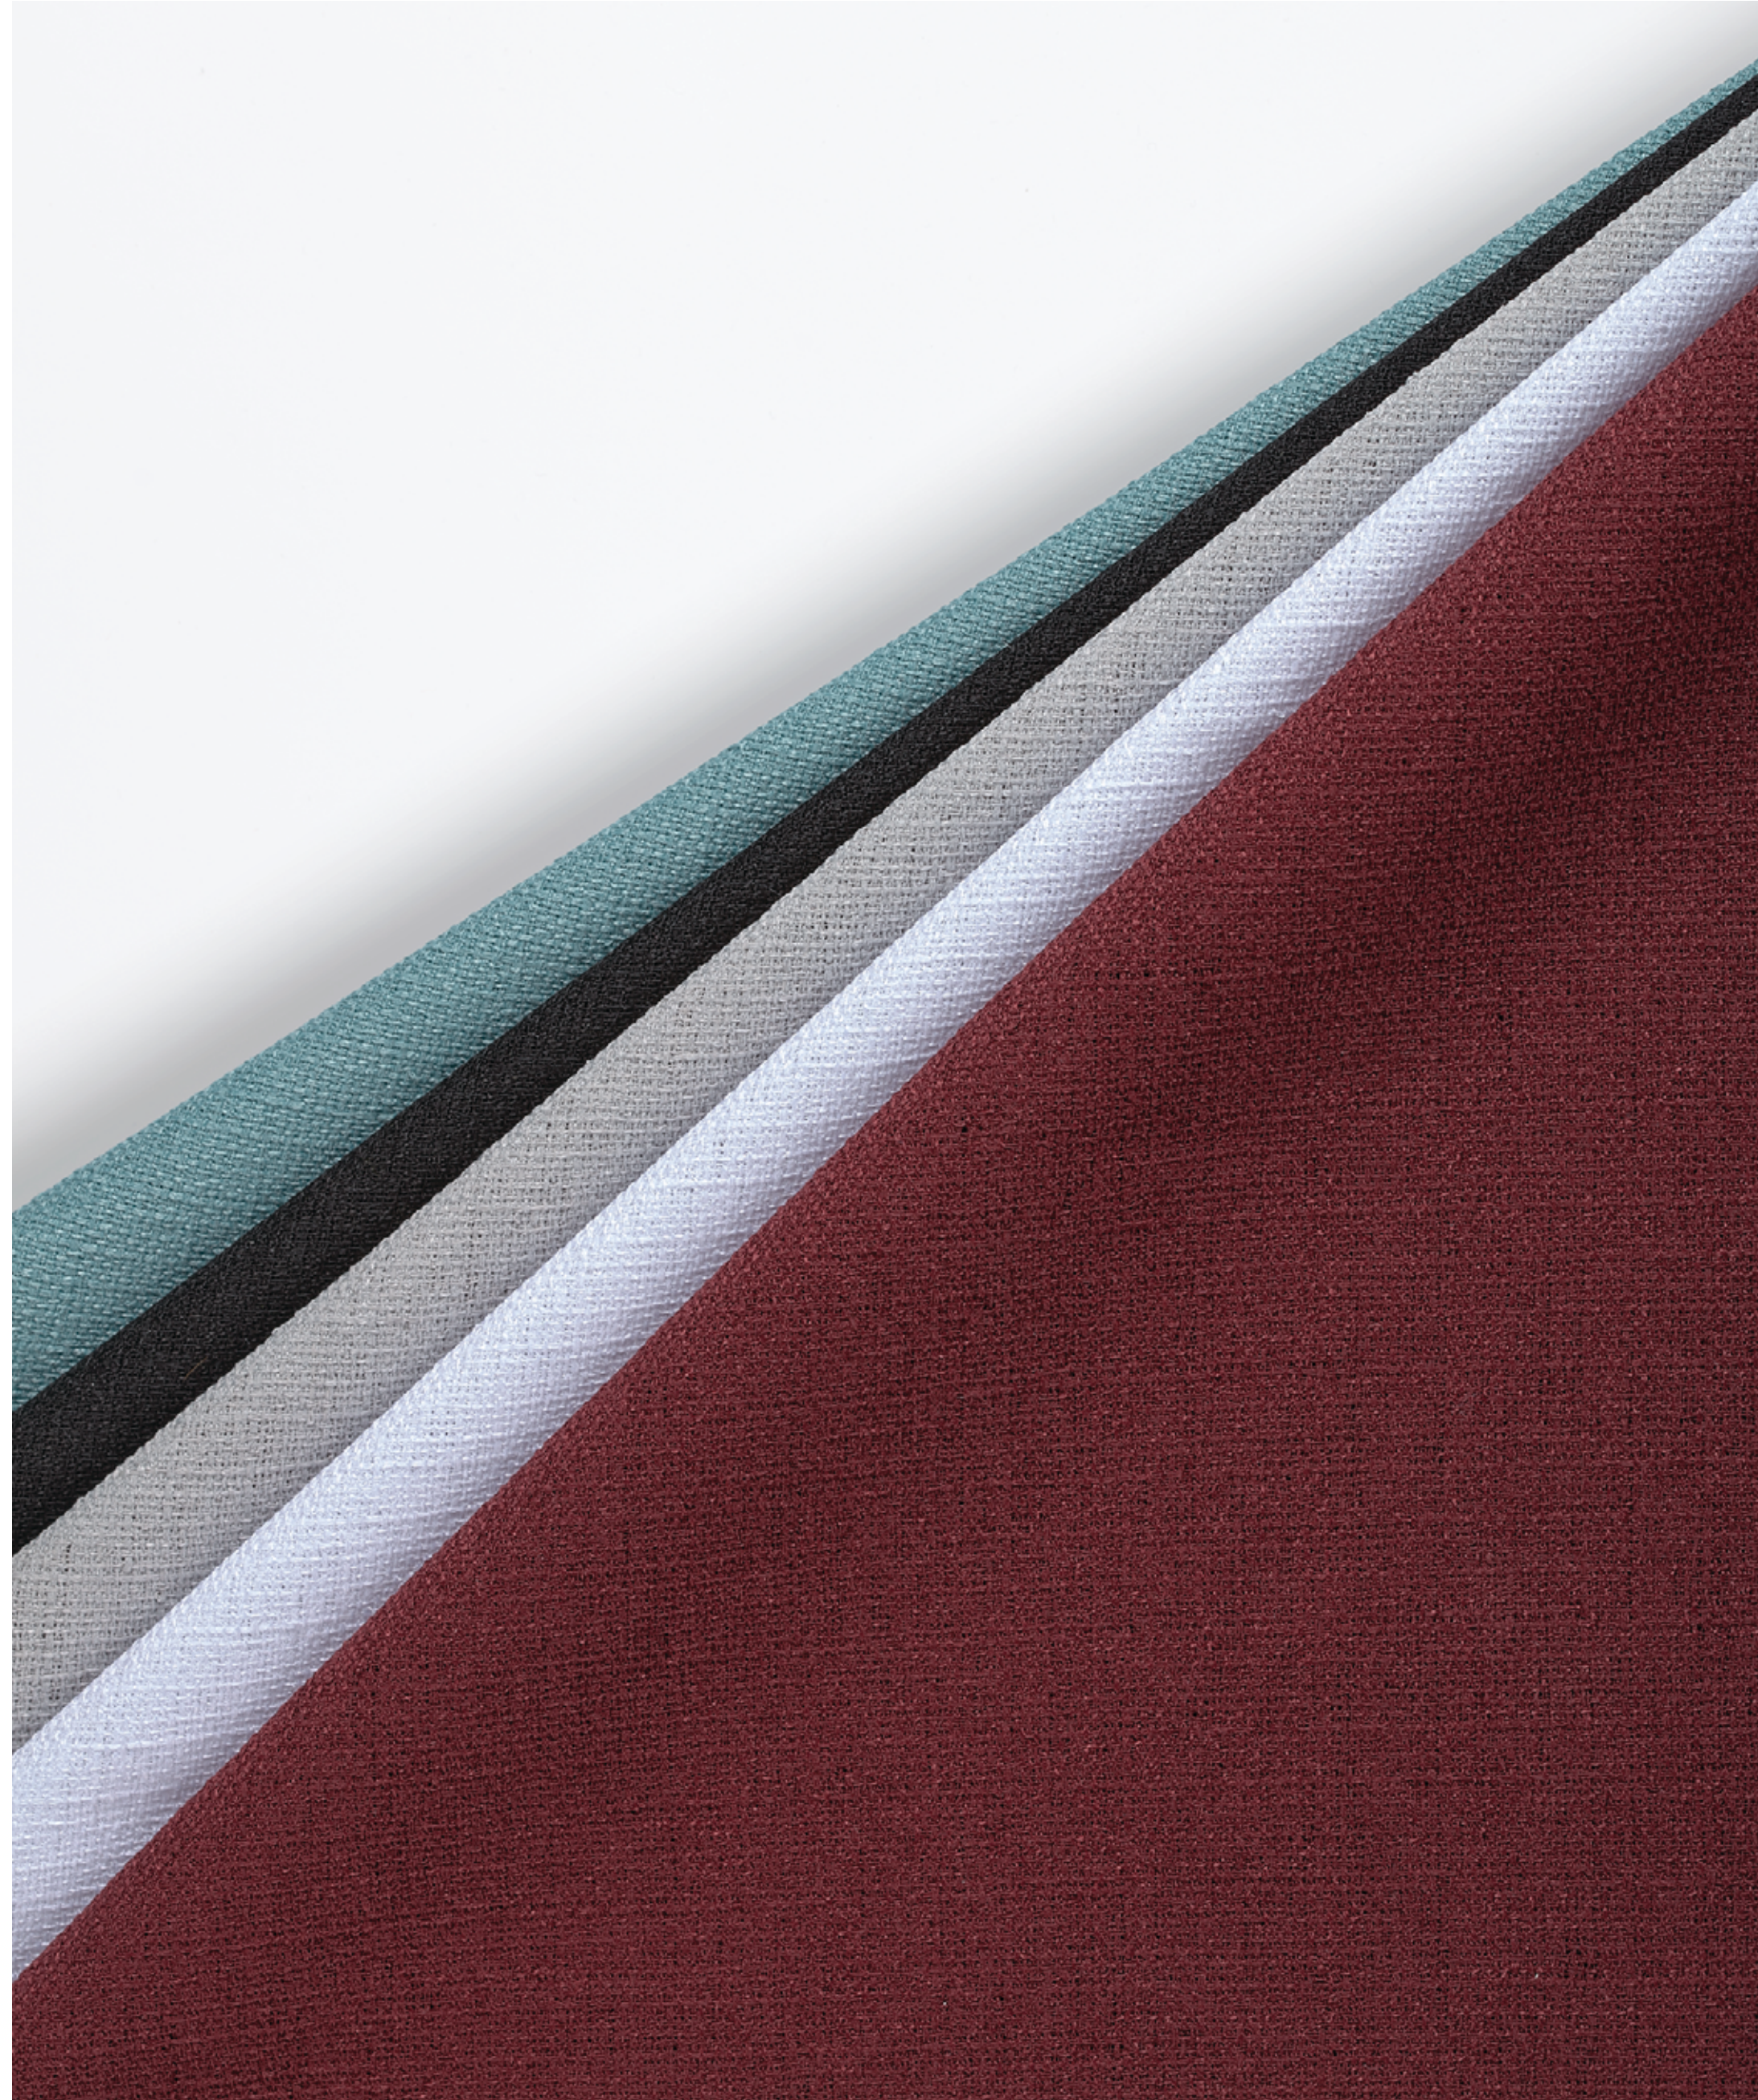

Tkanina/Fabric:

ALICJA 6519

Parametry techniczne:

Technical specifications:

- Szerokość/Width: 162 +/-2 cm
- Gramatura/Weight: 265 +/-11 g/m²
- Skład/Composition: 100% PES
- Wykończenie plamoodporne/Stain resistant